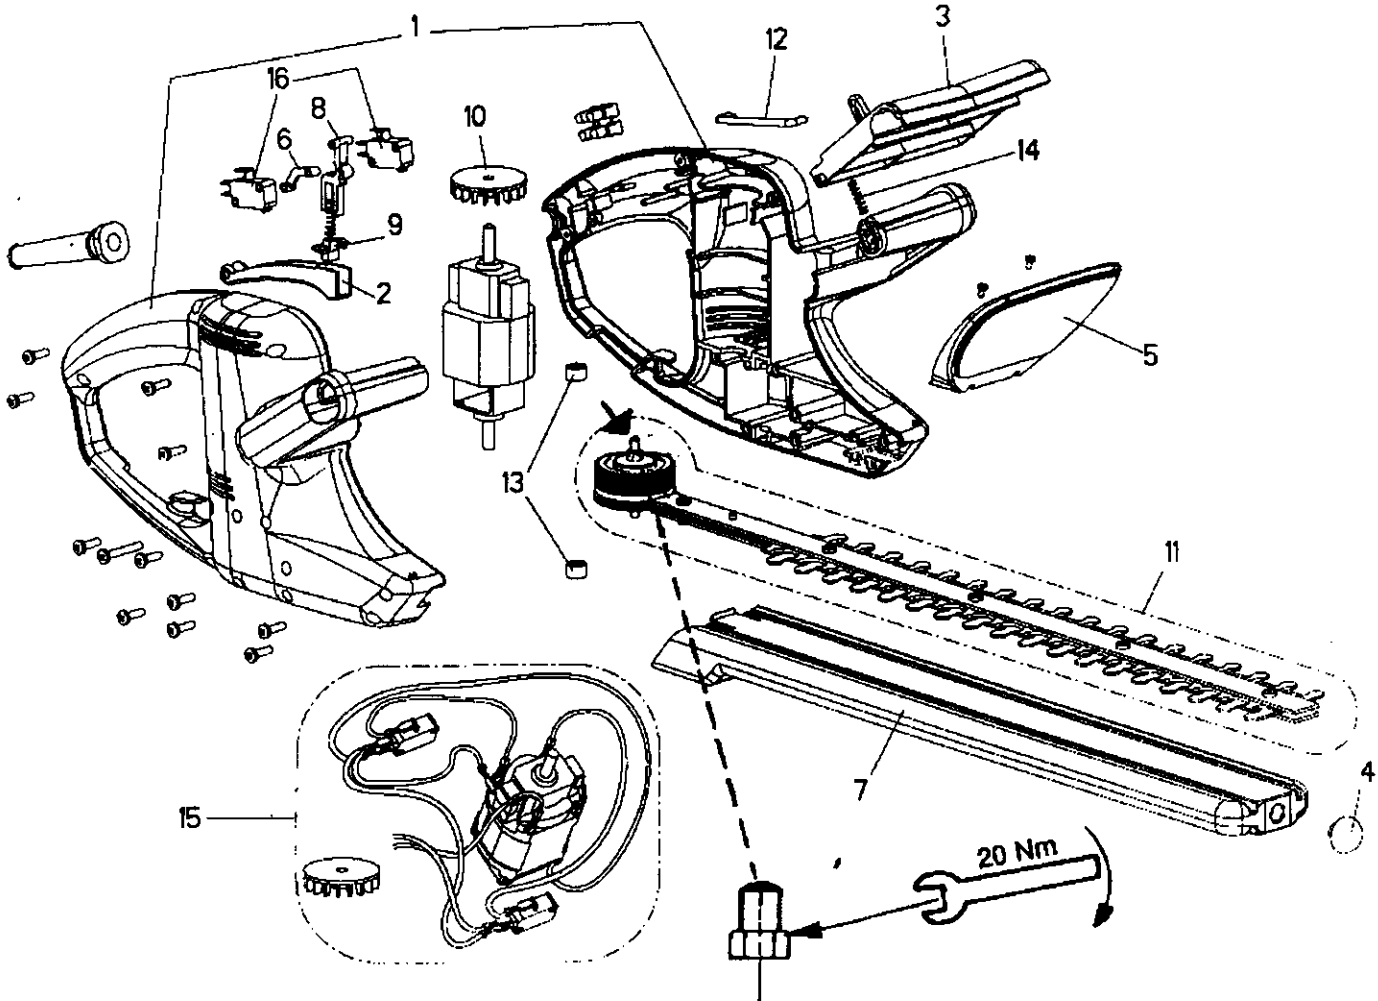

Prod.No:  
HE 46-14: 968 81 25-01  
HE 60-14: 968 81 31-01

## SPAREPARTS

107 26 70-61

POS	ART. #	DESCRIPTION
1	531 02 09 - 02	HANDLE
2	531 02 09 - 03	CONTROL
3	531 02 09 - 04	SAFETYSWITCH
4	531 02 09 - 05	PLUG
5	531 02 09 - 06	PROTECTION
6	531 02 09 - 07	SPACER
7	531 02 09 - 08	BLADE SHEATH 46-14
7	531 02 09 - 09	BLADE SHEATH 60-14
8	531 02 09 - 10	SWITCH
9	531 02 09 - 11	PRESSING CAM
10	531 02 09 - 12	FAN
11	531 02 09 - 13	BLADE + TRANS. 46-14
11	531 02 09 - 14	BLADE + TRANS. 60-14
12	531 02 09 - 15	EXENTER
13	531 02 09 - 16	BUSHING
14	531 02 09 - 17	SPRING
15	531 02 09 - 18	ENGINE
16	531 02 09 - 19	MICROSHUNTER